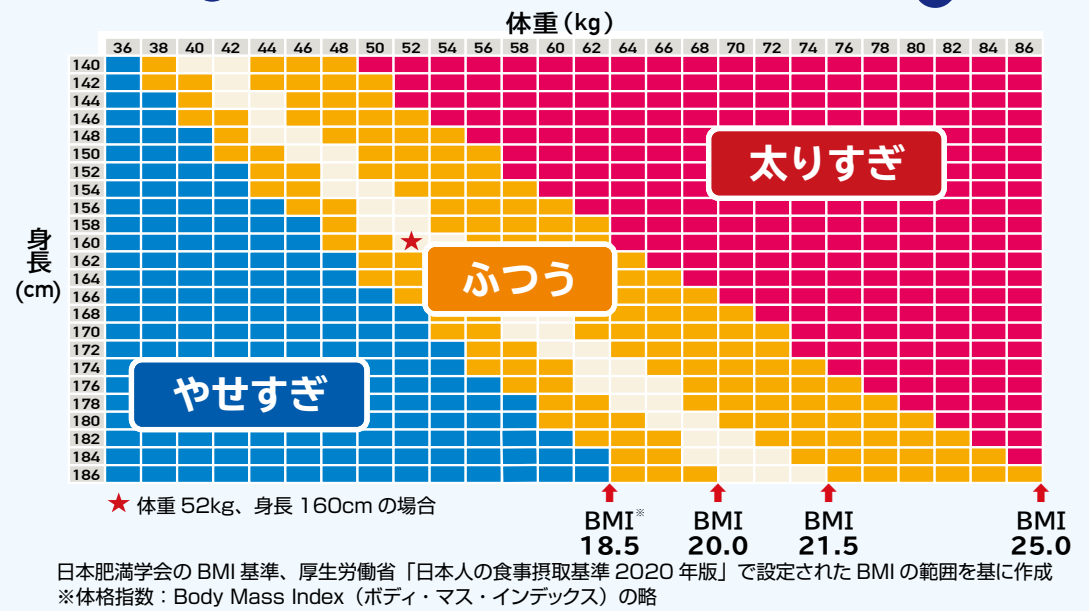

+10分 からだを動かす

ストレッチ & トレーニング

生涯健康で過ごすには、ライフステージの変化にあわせた体重管理が大切です。厚生労働省「日本人の食事摂取基準」では加齢などで生じるリスクを踏まえ、健康的なBMIの範囲について年齢別に示しています。

◎年齢別にみた健康的なBMIの範囲

18～49歳	18.5～24.9
50～64歳	20.0～24.9
65歳以上	21.5～24.9

範囲内..... 標準的。これからも健康的な体重を保ってください。

範囲より低い... やせ傾向。筋力・体力・免疫力が低下しやすい状態です。低栄養の改善、適度な身体活動が必要です。

範囲より高い... 肥満傾向。血圧・血糖・血中脂質等の異常が起きやすい状態です。メタボを指摘されている人は減量を。

監修：都竹茂樹（大阪大学スチューデント・ライフサイクルサポートセンター教授・医師）

引きしめに！ 全身筋トレコース

肩こり・猫背予防に！ 肩周りスツキリコース

腰痛予防に！ 腰周りスツキリコース

月・木

壁押し腕立てふせ

ポイント
ひじをのばすときは、のびすぎないようにしましょう！

- ①肩の高さから手のひら1.5～2つ分下の位置で壁に手をつけ、ひじを曲げる
- ②4秒かけてひじをのばし、4秒かけてひじを曲げる

肩まわし

- ①手を肩の上に寄せ、ひじで円を描くように後ろまわし
- ②前まわしも同様に

※息は細く長く吐きつづける

ポイント
胸をはって、ひじで大きな円を描きましょう！